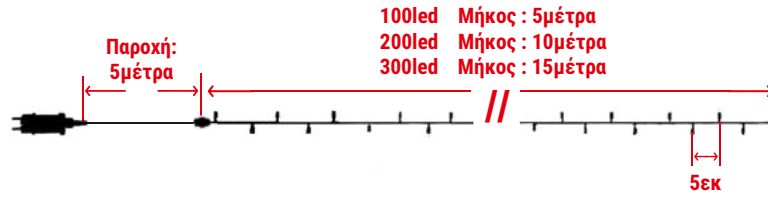

MINILED Ø:5mm Πλεξούδες με **Πράσινο Καλώδιο**
Τροφοδοτικό 230V/31V - 7 Εναλλασσόμενα και 1 Σταθερό Πρόγραμμα
CE, GS IP-44 Εξωτερικής και Εσωτερικής Χρήσης

NEA