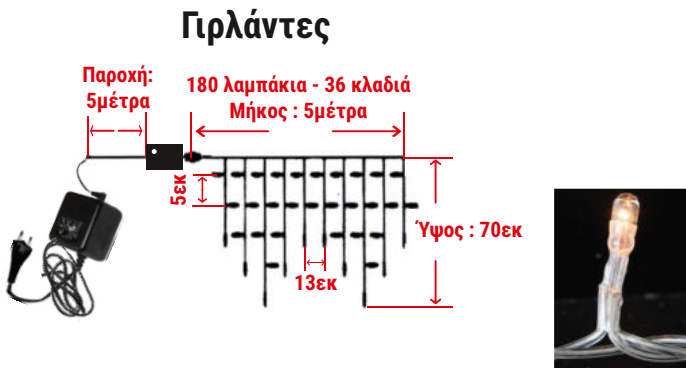

Λαμπάκια Ψείρα Χαμηλής Τάσης - Μετασχηματιστής 230V/24V με 8 Προγράμματα CE, GS IP-20 Εσωτερικής Χρήσης

Πλεξούδες

Κουρτίνες

Λαμπάκια Πλεξούδες με **Πράσινο Καλώδιο** Τροφοδοτικό 230V Σταθερά GS IP-20 Εσωτερικής Χρήσης