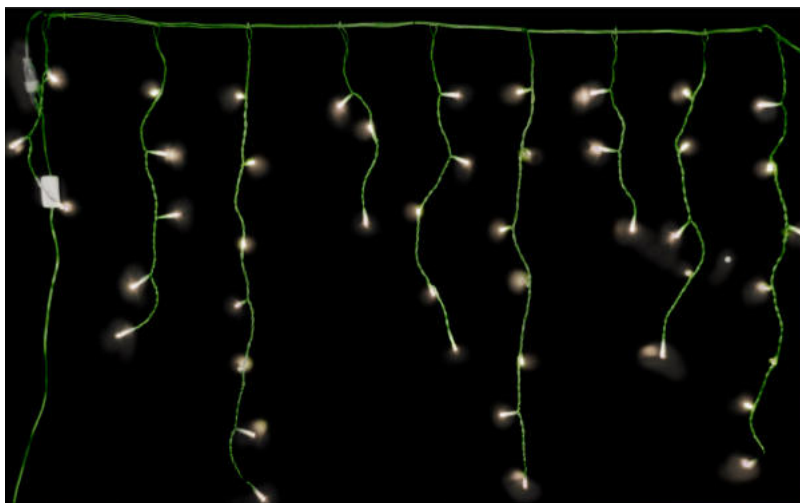

LED $\varnothing:7,5mm$ Γιρλάντες Επεκτεινόμενες με **Πράσινο Καλώδιο Καουτσούκ** $\varnothing3.3mm$

Τροφοδοτικό 230V Σταθερά CE, GS IP-44 Εξωτερικής και Εσωτερικής Χρήσης