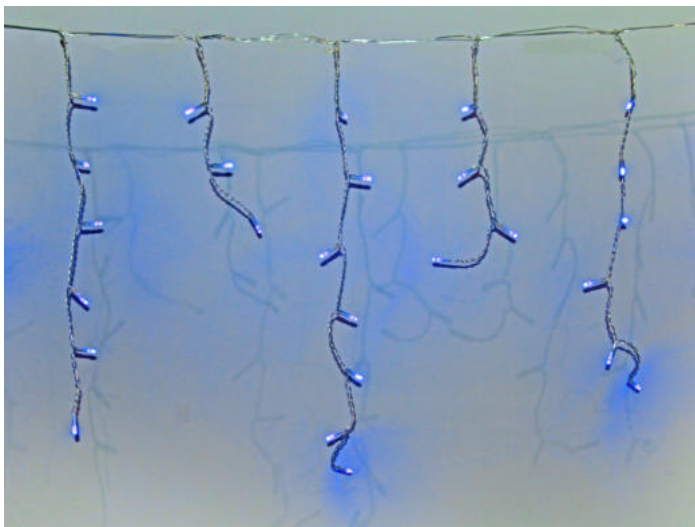

MINILED $\varnothing:5mm$ Γιρλάντες με Διάφανο Καλώδιο
Τροφοδοτικό 230V/31V - 7 Εναλλασσόμενα και 1 Σταθερό Πρόγραμμα
CE, GS IP-44 Εξωτερικής και Εσωτερικής Χρήσης

NEA

MINILED $\varnothing:5mm$ Γιρλάντες Επεκτεινόμενες με Διάφανο Καλώδιο
Σταθερές ή Προγραμματιζόμενες
ΔΕΝ ΣΥΜΠΕΡΙΛΑΜΒΑΝΕΤΑΙ ΤΡΟΦΟΔΟΤΙΚΟ
CE, GS IP-44 Εξωτερικής και Εσωτερικής Χρήσης

NEA