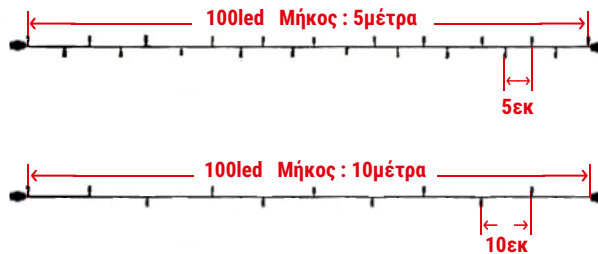

MINILED Ø:5mm Πλεξούδες Επεκτεινόμενες με **Πράσινο Καλώδιο**
Σταθερές ή Προγραμματιζόμενες
ΔΕΝ ΣΥΜΠΕΡΙΛΑΜΒΑΝΕΤΑΙ ΤΡΟΦΟΔΟΤΙΚΟ
CE, GS IP-44 Εξωτερικής και Εσωτερικής Χρήσης

NEA

Σε Τροφοδοτικό 7,2W Συνδέονται έως 6 σετ
Σε Τροφοδοτικό 12W Συνδέονται έως 10 σετ