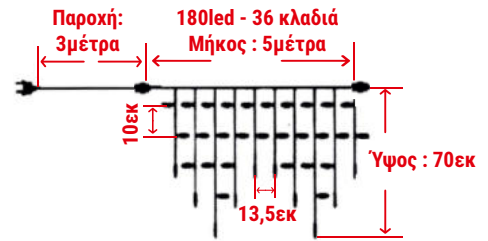

LED $\varnothing:5,5mm$ Επεκτεινόμενα Τροφοδοτικό 230V Σταθερά
CE, GS IP-20 Εσωτερικής Χρήσης

Πλεξούδες

Γιρλάντες

Κουρτίνες

LED Πλεξούδες με 8 Προγράμματα
CE, GS IP-20 Εσωτερικής Χρήσης

LED $\varnothing:5,5mm$ 230V

LED $\varnothing:5mm$ 230V/24V