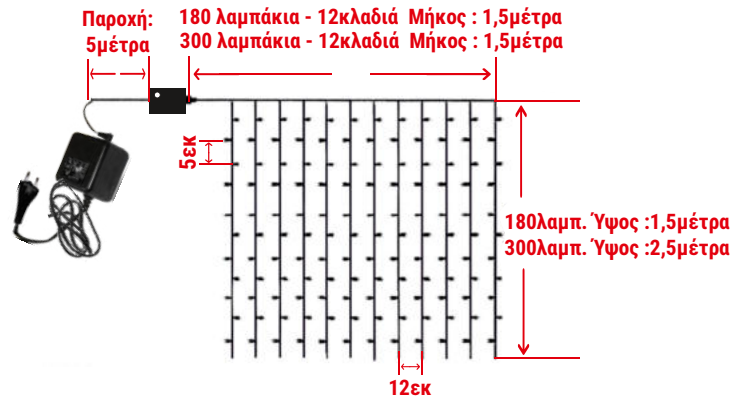

Λαμπάκια Ψείρα Χαμηλής Τάσης - Μετασχηματιστής 230V/24V με 8 Προγράμματα CE, GS IP-20 Εσωτερικής Χρήσης

Πλεξούδες

Κουρτίνες

Λαμπάκια Πλεξούδες με **Πράσινο Καλώδιο** Τροφοδοτικό 230V Σταθερά GS IP-20 Εσωτερικής Χρήσης