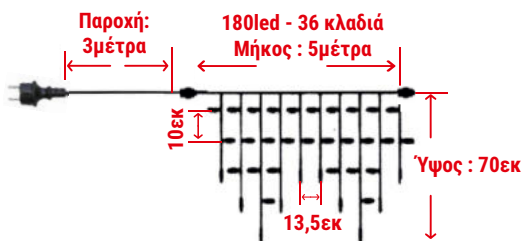

LED $\varnothing:7,5mm$ Γιρλάντες Επεκτεινόμενες με **Πράσινο Καλώδιο Καουτσούκ** $\varnothing3.3mm$

Τροφοδοτικό 230V Σταθερά CE, GS IP-44 Εξωτερικής και Εσωτερικής Χρήσης