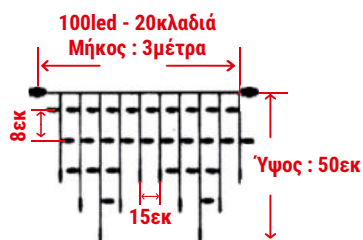

MINILED Ø:5mm Γιρλάντες με **Πράσινο Καλώδιο**
Τροφοδοτικό 230V/31V - 7 Εναλλασσόμενα και 1 Σταθερό Πρόγραμμα
CE, GS IP-44 Εξωτερικής και Εσωτερικής Χρήσης

NEA

MINILED Ø:5mm Γιρλάντες Επεκτεινόμενες με **Πράσινο Καλώδιο**
Σταθερές ή Προγραμματιζόμενες
ΔΕΝ ΣΥΜΠΕΡΙΛΑΜΒΑΝΕΤΑΙ ΤΡΟΦΟΔΟΤΙΚΟ
CE, GS IP-44 Εξωτερικής και Εσωτερικής Χρήσης

NEA

Σε Τροφοδοτικό 7,2W Συνδέονται έως 6 σετ
Σε Τροφοδοτικό 12W Συνδέονται έως 10 σετ

Τροφοδοτικά
Για **MINILED** 230V/31V

7 Εναλλασσόμενα και 1 Σταθερό Πρόγραμμα

7,2W

12W

8 Ενσωματωμένα Προγράμματα **RGB**

7,2W

12W

3