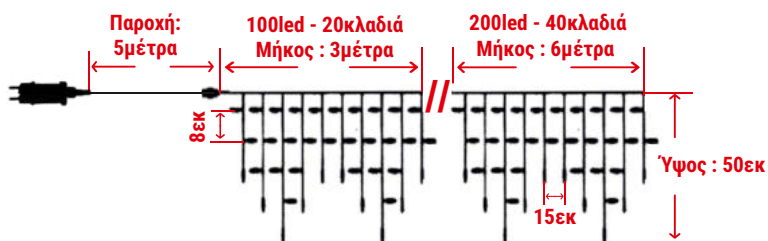

MINILED $\varnothing:5mm$ Γιρλάντες με Διάφανο Καλώδιο
Τροφοδοτικό 230V/31V - 7 Εναλλασσόμενα και 1 Σταθερό Πρόγραμμα
CE, GS IP-44 Εξωτερικής και Εσωτερικής Χρήσης

NEA

MINILED $\varnothing:5mm$ Γιρλάντες Επεκτεινόμενες με Διάφανο Καλώδιο
Σταθερές ή Προγραμματιζόμενες
ΔΕΝ ΣΥΜΠΕΡΙΛΑΜΒΑΝΕΤΑΙ ΤΡΟΦΟΔΟΤΙΚΟ
CE, GS IP-44 Εξωτερικής και Εσωτερικής Χρήσης

NEA