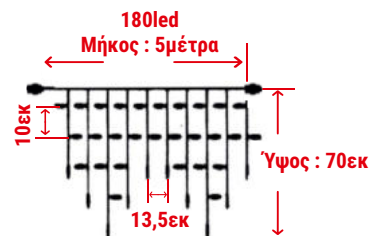

LED $\varnothing:7,5mm$ Γιρλάντες Επεκτεινόμενες με **Πράσινο Καλώδιο Καουτσούκ** $\varnothing3.3mm$

Τροφοδοτικό 230V Σταθερά CE, GS IP-44 Εξωτερικής και Εσωτερικής Χρήσης

LED $\varnothing:7,5mm$ Επεκτεινόμενα με **Πράσινο Καλώδιο Καουτσούκ** $\varnothing3.3mm$

ΔΕΝ ΣΥΜΠΕΡΙΛΑΜΒΑΝΕΤΑΙ ΤΡΟΦΟΔΟΤΙΚΟ Σταθερά
CE, GS IP-44 Εξωτερικής και Εσωτερικής Χρήσης

Πλεξούδες

Τροφοδοτικό
με καλώδιο 1,5μ

Γιρλάντες