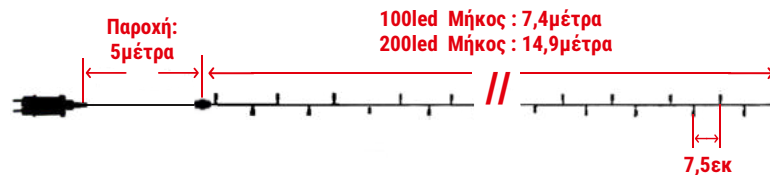

MICROLED $\varnothing:2,5mm$ Πλεξούδες από Χάλκινο Σύρμα

Τροφοδοτικό 230V/4,5V - 7 Εναλλασσόμενα και 1 Σταθερό Πρόγραμμα
CE, GS IP-44 Εξωτερικής και Εσωτερικής Χρήσης

NEA