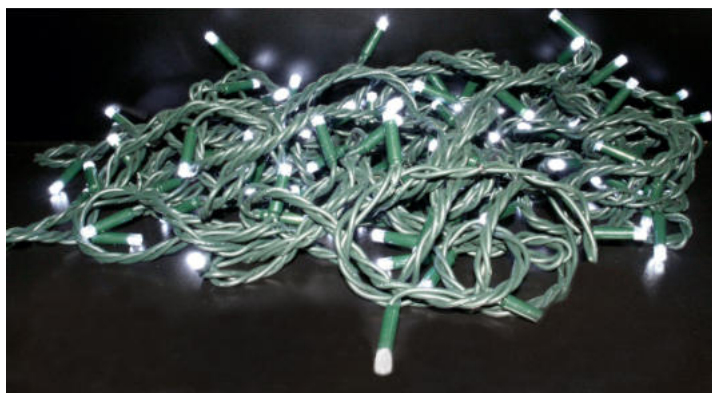

ΔΕΝ ΣΥΜΠΕΡΙΛΑΜΒΑΝΕΤΑΙ ΤΡΟΦΟΔΟΤΙΚΟ Σταθερά
CE, GS IP-44 Εξωτερικής και Εσωτερικής Χρήσης

Πλεξούδες

Τροφοδοτικό
με καλώδιο 1,5μ

Γιρλάντες

Σχέδια Με Φωτοσωλήνα ΝΕΟΝ Ø13mm 230V CE
Καλώδιο & Φις Σούκο Καουτσούκ με IP-44 Μηχανισμό