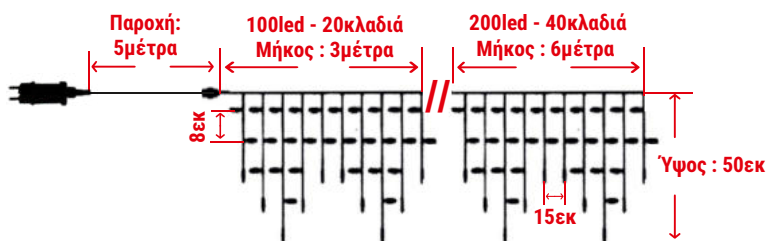

MINILED Ø:5mm Γιρλάντες με **Πράσινο Καλώδιο**
Τροφοδοτικό 230V/31V - 7 Εναλλασσόμενα και 1 Σταθερό Πρόγραμμα
CE, GS IP-44 Εξωτερικής και Εσωτερικής Χρήσης

NEA

MINILED Ø:5mm Γιρλάντες Επεκτεινόμενες με **Πράσινο Καλώδιο**
Σταθερές ή Προγραμματιζόμενες
ΔΕΝ ΣΥΜΠΕΡΙΛΑΜΒΑΝΕΤΑΙ ΤΡΟΦΟΔΟΤΙΚΟ
CE, GS IP-44 Εξωτερικής και Εσωτερικής Χρήσης

NEA