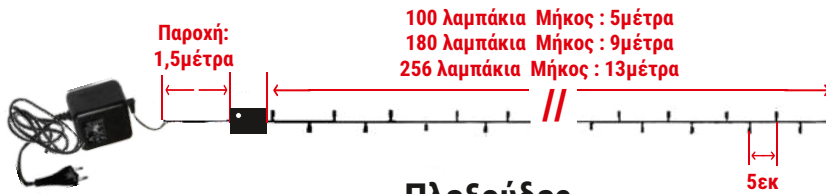

Λαμπάκια Ψείρα Χαμηλής Τάσης - Μετασχηματιστής 230V/24V με 8 Προγράμματα CE, GS IP-20 Εσωτερικής Χρήσης

Πλεξούδες