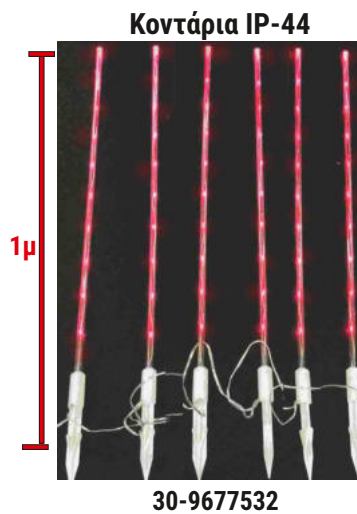

Διάφορα Είδη με **LED** Χαμηλής Τάσης με Μετασχηματιστή 230V/24V
CE, GS