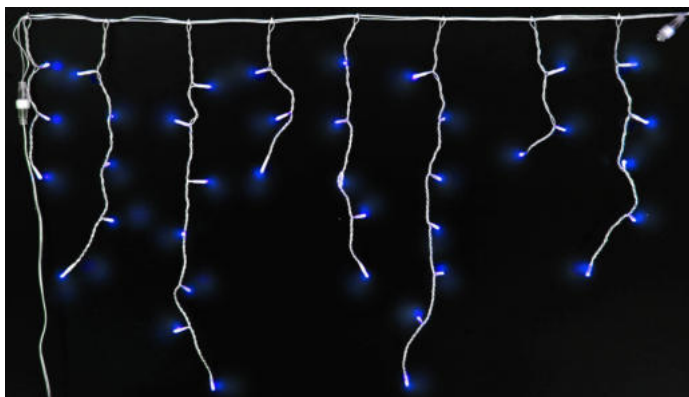

Λαμπάκια Ψείρα

Τροφοδοτικό 230V CE, GS IP-20 Εσωτερικής Χρήσης

Πλεξούδες Επεκτεινόμενες Σταθερές

Κουρτίνες Επεκτεινόμενες Σταθερές

Γιρλάντες Επεκτεινόμενες Σταθερές

Πλεξούδες με 8 Προγράμματα

Λαμπάκια Ψείρα