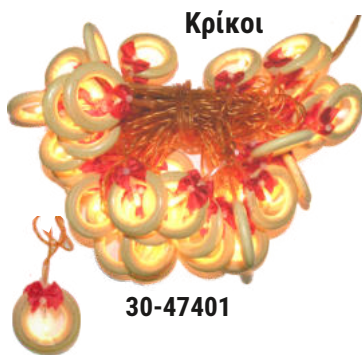

Διάφορα Είδη με **LED** Χαμηλής Τάσης με Μετασχηματιστή 230V/24V
CE, GS