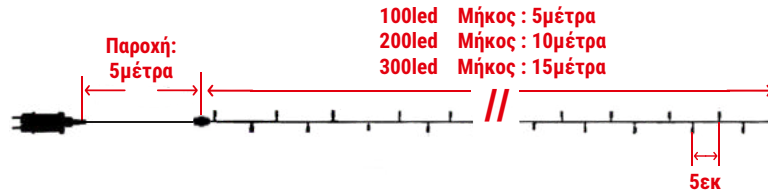

MINILED Ø:5mm Πλεξούδες με Διάφανο Καλώδιο
Τροφοδοτικό 230V/31V - 7 Εναλλασσόμενα και 1 Σταθερό Πρόγραμμα
CE, GS IP-44 Εξωτερικής και Εσωτερικής Χρήσης

NEA

MINILED Ø:5mm Πλεξούδες Επεκτεινόμενες με Διάφανο Καλώδιο
Σταθερές ή Προγραμματιζόμενες
ΔΕΝ ΣΥΜΠΕΡΙΛΑΜΒΑΝΕΤΑΙ ΤΡΟΦΟΔΟΤΙΚΟ
CE, GS IP-44 Εξωτερικής και Εσωτερικής Χρήσης

NEA