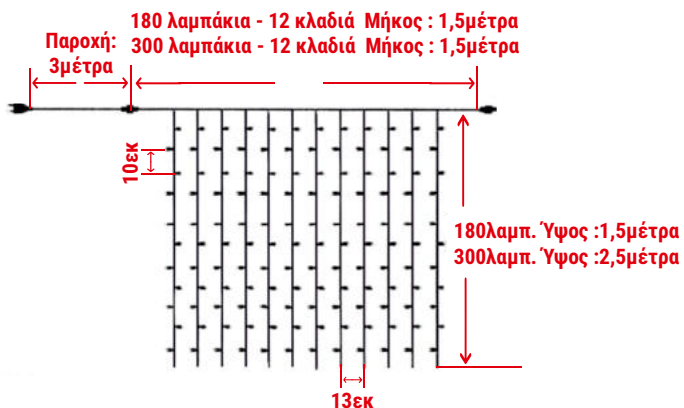

Κουρτίνες Επεκτεινόμενες Σταθερές