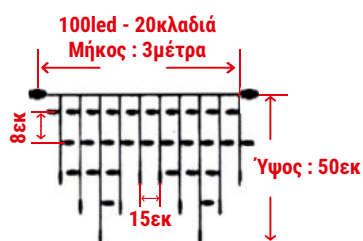

MINILED $\varnothing:5mm$ Γιρλάντες με Διάφανο Καλώδιο
Τροφοδοτικό 230V/31V - 7 Εναλλασσόμενα και 1 Σταθερό Πρόγραμμα
CE, GS IP-44 Εξωτερικής και Εσωτερικής Χρήσης

NEA

MINILED $\varnothing:5mm$ Γιρλάντες Επεκτεινόμενες με Διάφανο Καλώδιο
Σταθερές ή Προγραμματιζόμενες
ΔΕΝ ΣΥΜΠΕΡΙΛΑΜΒΑΝΕΤΑΙ ΤΡΟΦΟΔΟΤΙΚΟ
CE, GS IP-44 Εξωτερικής και Εσωτερικής Χρήσης

NEA

Σε Τροφοδοτικό 7,2W Συνδέονται έως 6 σετ
Σε Τροφοδοτικό 12W Συνδέονται έως 10 σετ

Τροφοδοτικά
Για **MINILED** 230V/31V

7 Εναλλασσόμενα και 1 Σταθερό Πρόγραμμα

7,2W

12W

8 Ενσωματωμένα Προγράμματα **RGB**

7,2W

12W

5