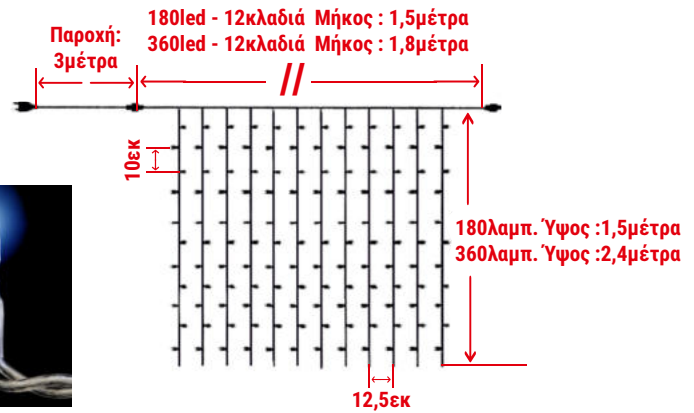

Τα LED έχουν διάρκεια ζωής περίπου 50.000 Ώρες

LED $\varnothing:5,5mm$ Επεκτεινόμενα Τροφοδοτικό 230V Σταθερά
CE, GS IP-20 Εσωτερικής Χρήσης

Πλεξούδες

Γιρλάντες

Κουρτίνες

LED Πλεξούδες με 8 Προγράμματα
CE, GS IP-20 Εσωτερικής Χρήσης