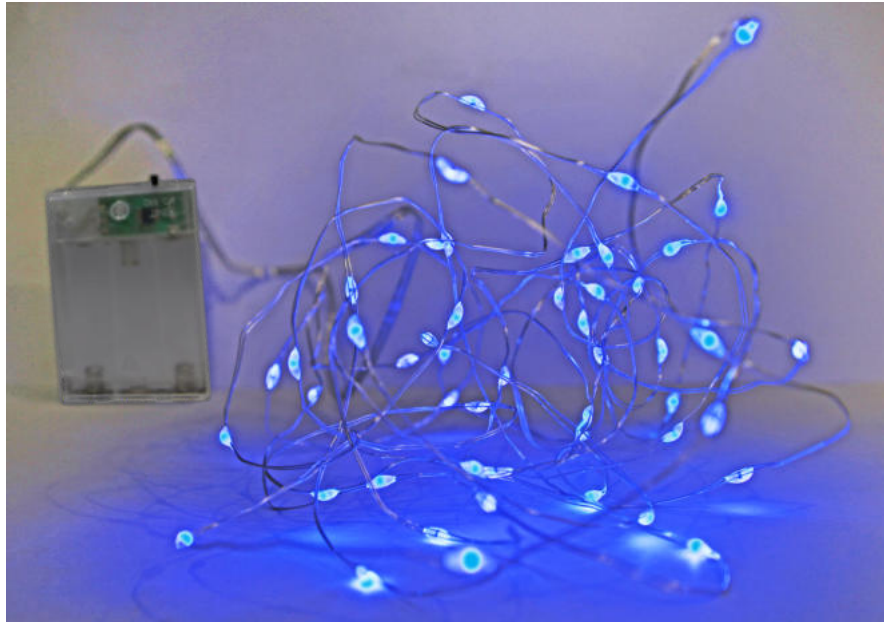

MICROLED $\varnothing:2,5mm$ Πλεξούδες από Χάλκινο Σύρμα Σταθερές

Μπαταρίας 4,5V 3 Μπαταρίες AA (Δεν Περιλαμβάνονται)
CE, GS IP-20 Εσωτερικής Χρήσης

NEA